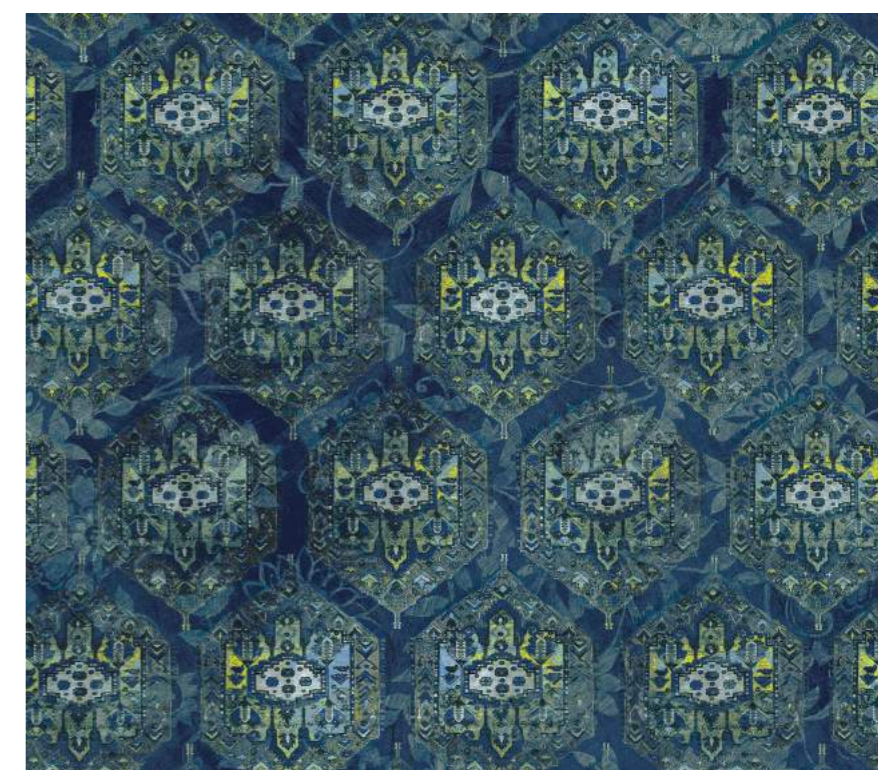

5P700 VAR. 003