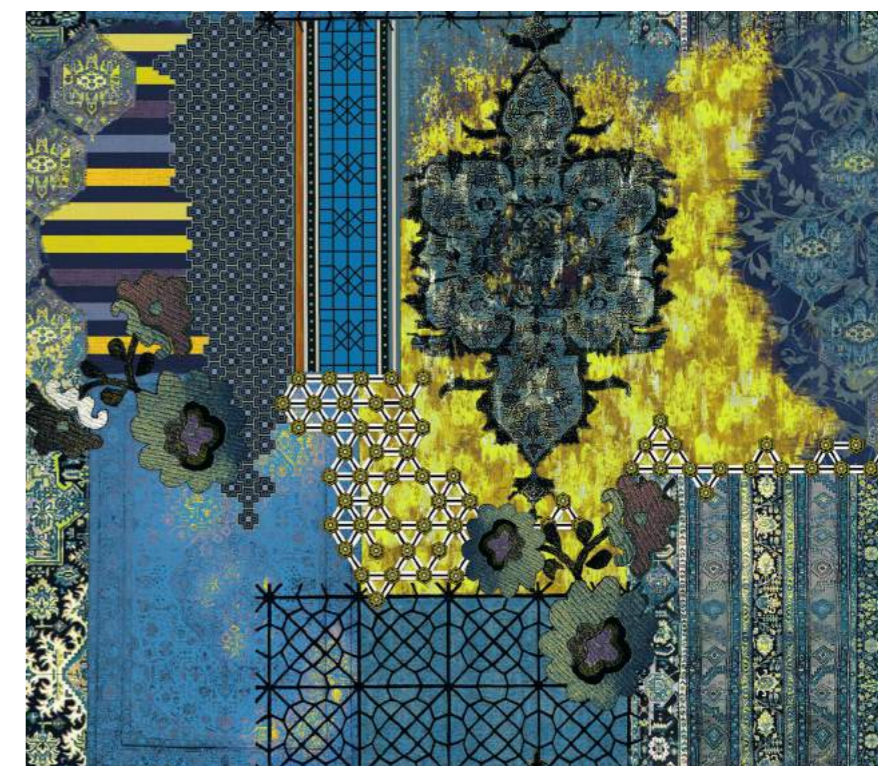

5P699 VAR. 003