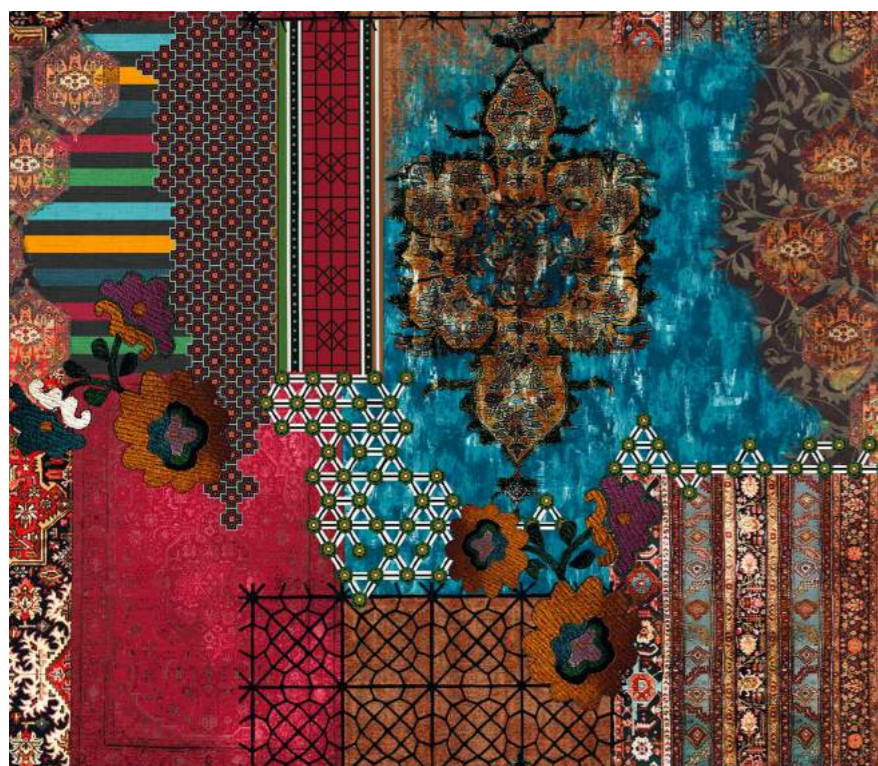

5P699 VAR. 001