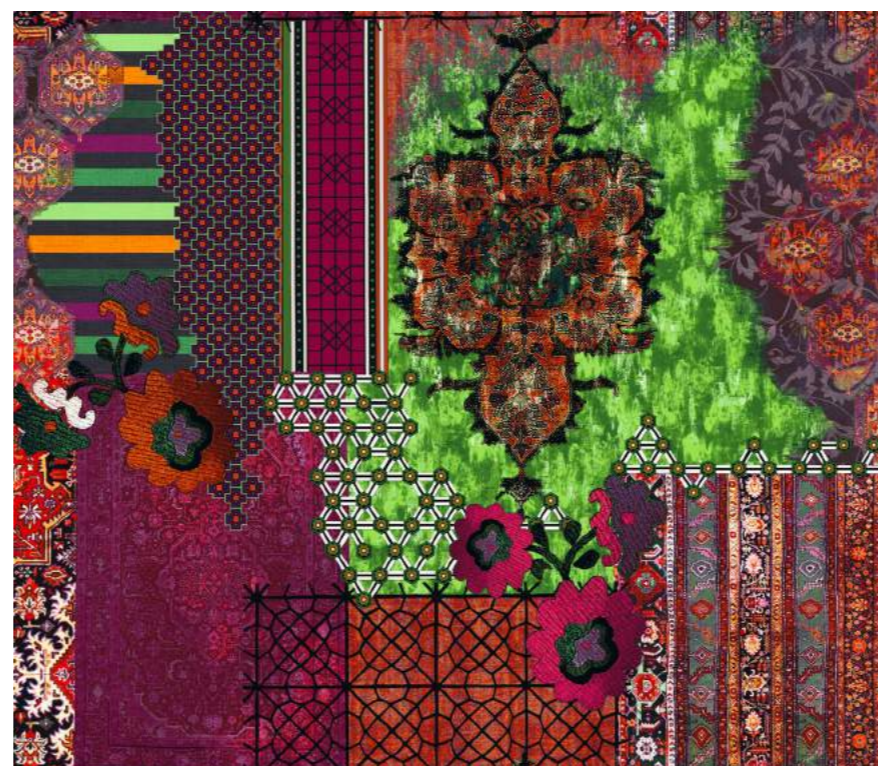

5P699 VAR. 002